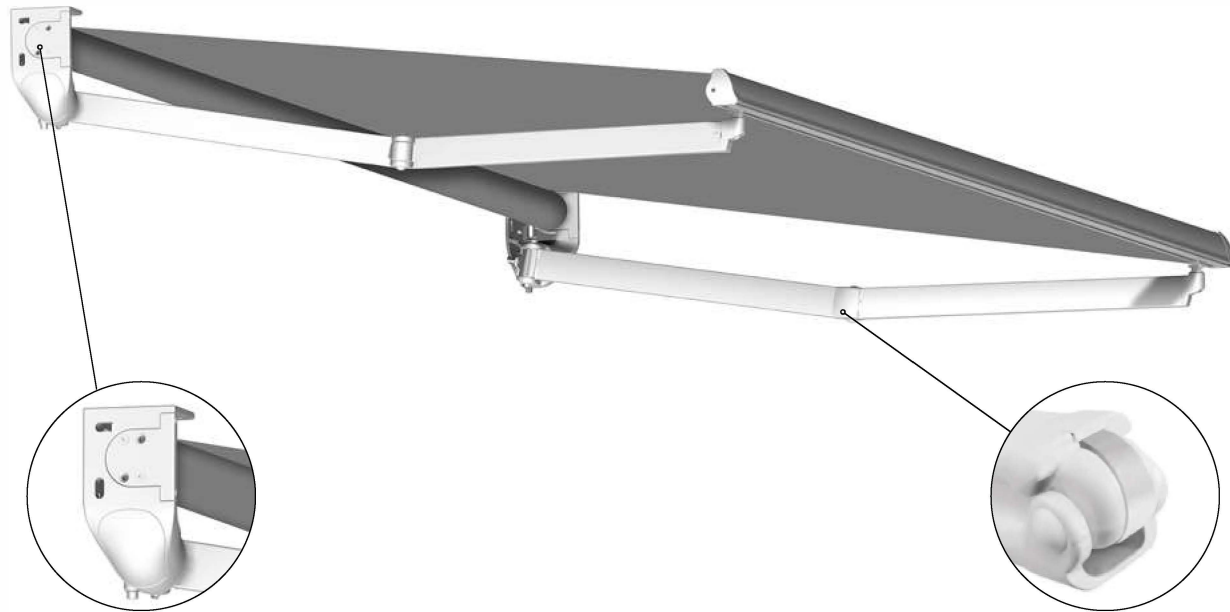

classic plus

Inclus / Incluido

 500 cm

 260 cm

 Pose de face / plafond
Montaje pared / techo
Max. incl. **90°**

 ø70mm

 ✓

 ✓