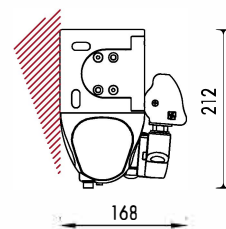

classic plus

Inclus / Incluido

 500 cm

 260 cm

 Pose de face / plafond
Montaje pared / techo
Max. incl. **90°**

 ø70mm

 ✓

 ✓

 ✓

Options / Opciones

 X

 ✓

 ✓

 ✓

Dimensions et informations techniques / Dimensiones y detalles técnicos (mm)

Pose de face
Montaje a pared