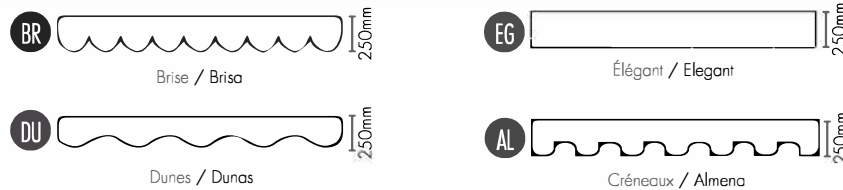

Tarif
Tarifa

Poids
Peso

Classement au feu
Ignífugo

Aspirateur
Aspirador

Stabilité dimensionnelle
Estabilidad dimensional

Lambrequin Bambalina

Type lambrequin
Tipos de bambalina

Hauteur lambrequin Altura bambalina	monobloc plus classic (plus, xl), projection plus	cofre (plus, xl)
250 mm		
300 mm		
500 mm		
700 mm		