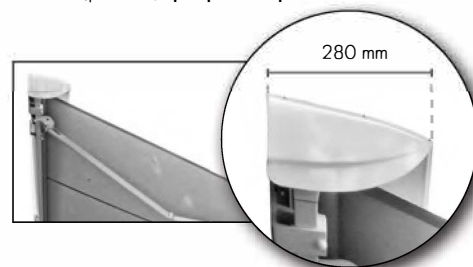

Personnalisation lambrequin
Personalización bambalina

Caractères standards / Tipos de letra estándar

Modèle 1 / Modelo 1 > **ARIAL**

ABCDEFGHIJKLMNOPQRSTUVWXYZ abcdefghijklmñopqrstuvwxyz 0123456789

Modèle 2 / Modelo 2 > **TIMES NEW ROMAN**

ABCDEFGHIJKLMNOPQRSTUVWXYZ abcdefghijklmñopqrstuvwxyz 0123456789

Modèle 3 / Modelo 3 > **COMIC SANS**

ABCDEFGHIJKLMNOPQRSTUVWXYZ abcdefghijklmñopqrstuvwxyz 0123456789

Modèle 4 / Modelo 4 > **MONOTYPE CORSIVA**

ABCDEFGHIJKLMNOPQRSTUVWXYZ abcdefghijklmñopqrstuvwxyz 0123456789

Modèle 5 / Modelo 5 > **VASCA**

abcdefghijklmnopqrstuvwxyz 0123456789

Modèle 6 / Modelo 6 > **OLD ENGLISH**

ABCDEFGHIJKLMNOPQRSTUVWXYZ abcdefghijklmñopqrstuvwxyz
0123456789

Modèle 7 / Modelo 7 > **BANKGOTHIC**

ABCDEFGHIJKLMNOPQRSTUVWXYZ abcdefghijklmñopqrstuvwxyz 0123456789

Impression avec encres UV (jusqu'à 300mm de hauteur)

- Tissus acryliques, Polyscreen® et Soltis® inclus
- Minimum de facturation : 1 mètre linéaire
- Facturation : L'arrondi se fera toujours sur la dimension supérieure de 0,5 en 0,5 mètres linéaires.

Impresión con tintas UV (hasta 300mm de altura)

- Incluye tejidos acrílicos, Polyscreen® y Soltis®
- La medida mínima de facturación es de 1 metro lineal
- Se facturará por medida de impresión de 0,5 en 0,5 metros